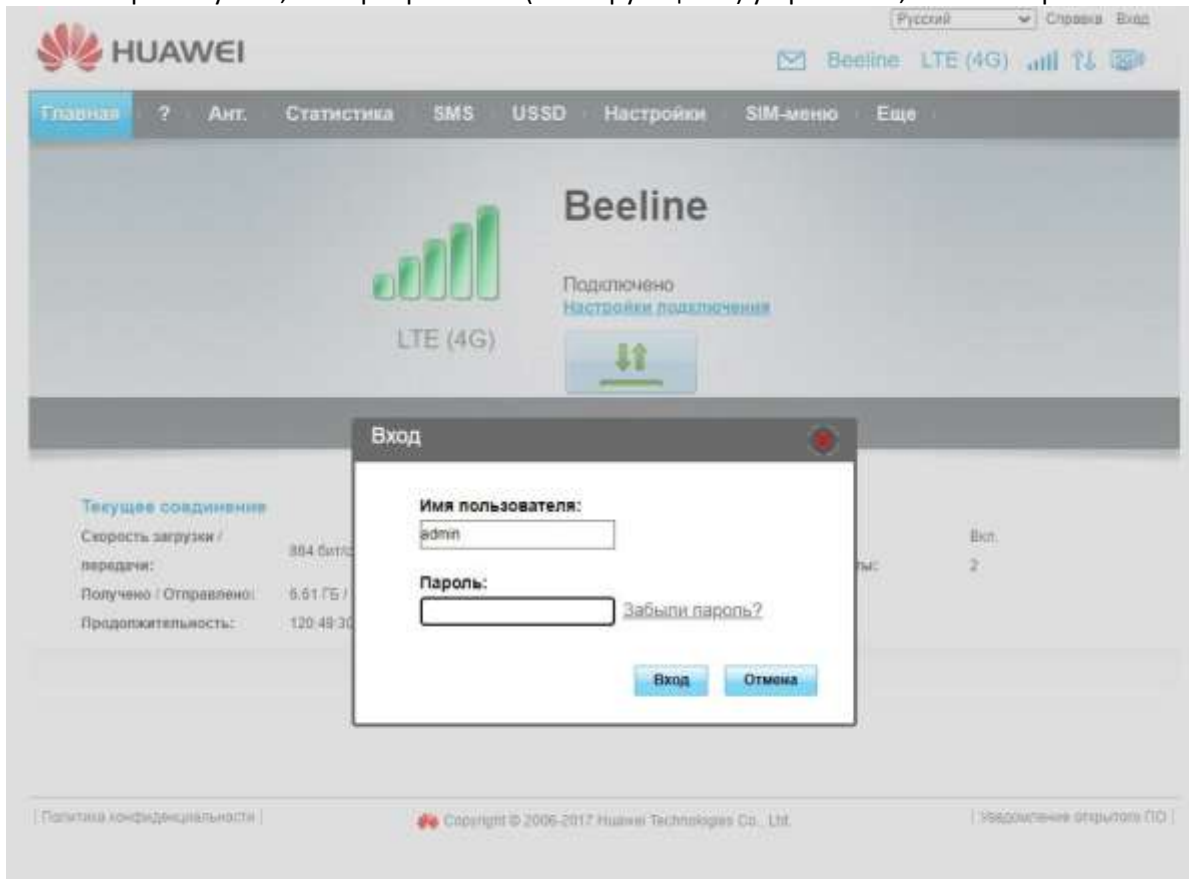

1. В строке браузера вводим IP-адрес устройства. Для Huawei чаще всего: http://192.168.8.1/
2. В появившемся окне нажимаем "Вход" в верхнем правом углу экрана

3. Вводим логин и пароль (имя пользователя и пароль) в появившееся окно
- Имя пользователя (Login) по умолчанию: admin
 - Пароль (Password) по умолчанию: admin
 - Пароль для устройств, маскирующихся под смартфон (перепрошитых): admin1.
 - В некоторых случаях, на перепрошитых (маскирующихся) устройствах, может сохраняться пароль "admin"

4. Мы находимся в интерфейсе (меню) модема\модема-роутера Huawei, нажимаем на кнопку "Статистика". Кнопка находится справа от вкладки "Главная", в разных версиях прошивки ее положение может отличаться.

LTE (4G)

Beeline

 Подключено
[Настройки подключения](#)

Текущее соединение

Скорость загрузки /
передачи: 884 bps / 896 bps

Получено / Отправлено: 8,61 ГБ / 313,26 МБ

Продолжительность: 120:42:22

Статус сети Wi-Fi