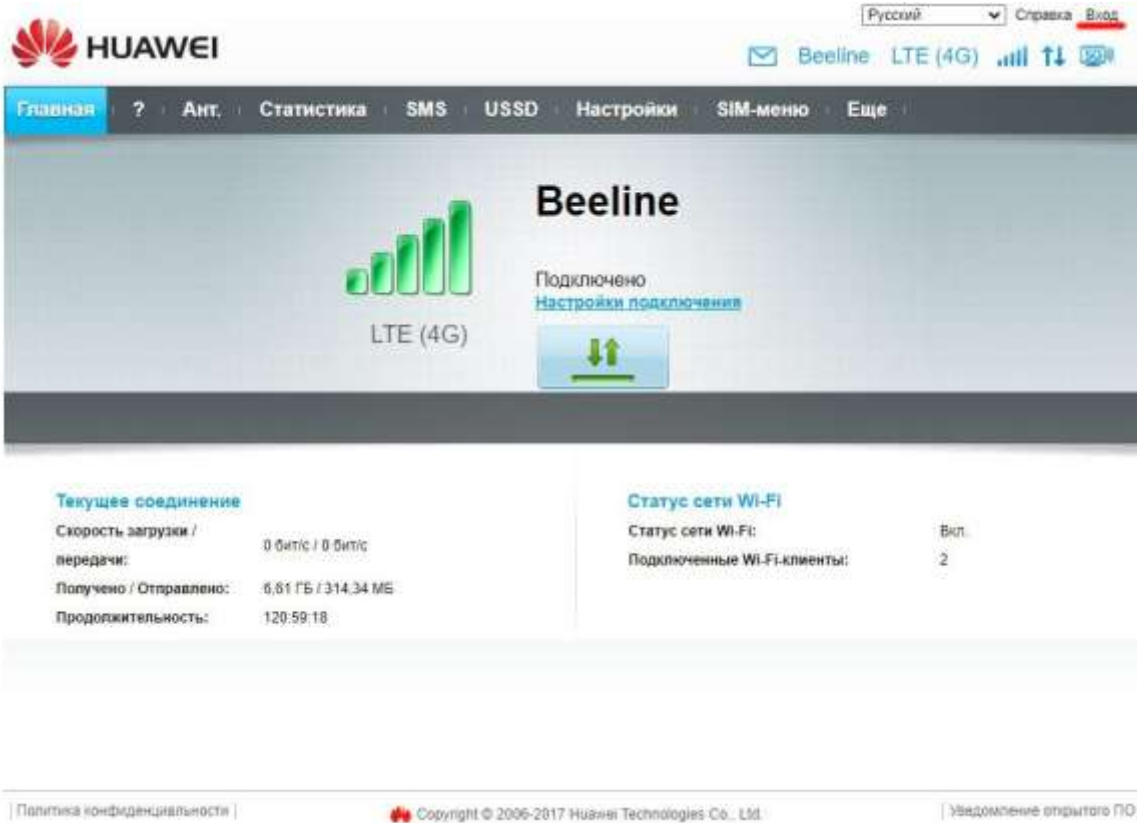

1. В строке браузера вводим IP-адрес устройства. Для Huawei чаще всего: http://192.168.8.1/
2. В появившемся окне нажимаем "Вход" в верхнем правом углу экрана

3. Вводим логин и пароль (имя пользователя и пароль) в появившееся окно
- Имя пользователя (Login) по умолчанию: admin
 - Пароль (Password) по умолчанию: admin
 - Пароль для устройств, маскирующихся под смартфон (перепрошитых): admin1.
 - В некоторых случаях, на перепрошитых (маскирующихся) устройствах, может сохраняться пароль "admin"

LTE (4G)

Beeline

 Подключено
[Настройки подключения](#)

Текущее соединение

Скорость загрузки /
передачи: 884 bps / 896 bps

Получено / Отправлено: 8,61 ГБ / 313,26 МБ

Продолжительность: 120:42:22

Статус сети Wi-Fi